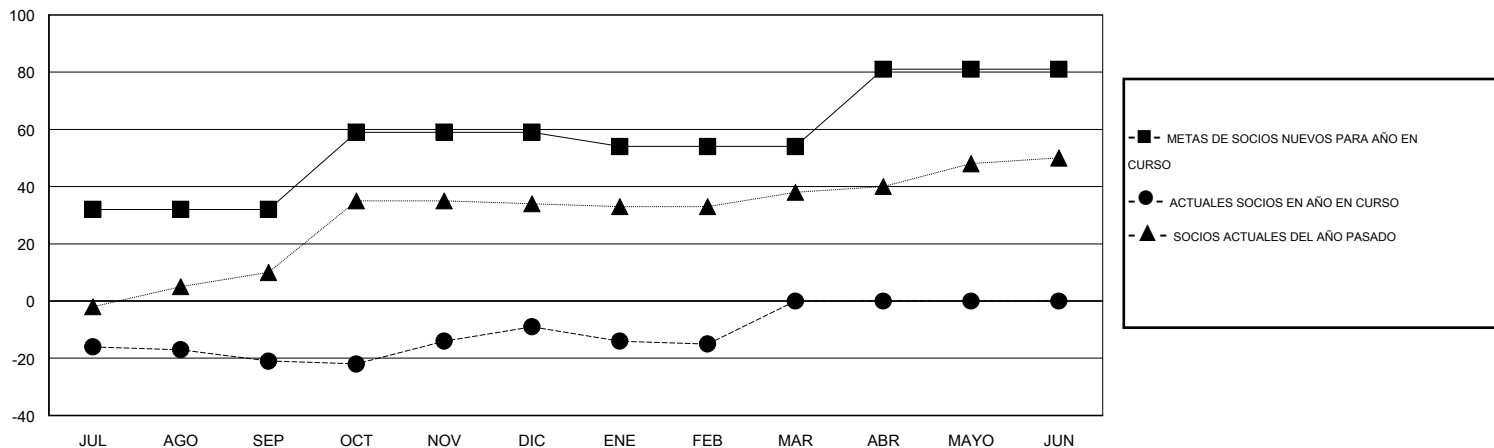

MONTHLY MEMBERSHIP PROGRESS REPORT

District J 3

Results as of: 2/29/2016

GMT: Pedro Marrello

UBICACIÓN URUGUAY

GMT DE AE 3

Clubes					socios				
RESULTADOS DE 2015-2016					RESULTADOS DE 2015-2016				
TRIMESTRE	META DE CLUBES NUEVOS	NUEVOS CLUBES	CLUBES DADOS DE BAJA	GANANCIA/PÉRDIDA NETA	TRIMESTRE	META DE SOCIOS NUEVOS	SOCIOS FUNDADORES Y NUEVOS SOCIOS AÑADIDOS	SOCIOS DADOS DE BAJA	GANANCIA/PÉRDIDA NETA
JUL/AGO/SEP	0	0	1	-1	JUL/AGO/SEP	32	8	29	-21
OCT/NOV/DIC	1	0	0	0	OCT/NOV/DIC	27	33	21	12
ENE/FEB/MAR	0	0	0	0	ENE/FEB/MAR	-5	2	8	-6
ABR/MAYO/JUN	1	0	0	0	ABR/MAYO/JUN	27	0	0	0

METAS Y CIFRA ACUMULATIVA DE CLUBES NUEVOS

METAS Y CIFRA ACUMULATIVA DE SOCIOS

CLUBES DADOS DE BAJA: 1	14 CLUBS OF 39 AÑADIERON 1 O MÁS SOCIOS NUEVOS	DISTRIBUCIÓN POR SEXO
		MASCULINO 497 (54.92%)
		FEMENINO 408 (45.08%)
SOCIOS DADOS DE BAJA	CLIC AQUÍ PARA DATOS DE SALUD DE CLUB	SOCIOS EN UNIDAD FAMILIAR 239
FALLECIDOS 4		CABEZA DE FAMILIA 114
CLUB CANCELADO 0		NO ES CABEZA DE FAMILIA 125
OTRO 54		
TOTAL 58		