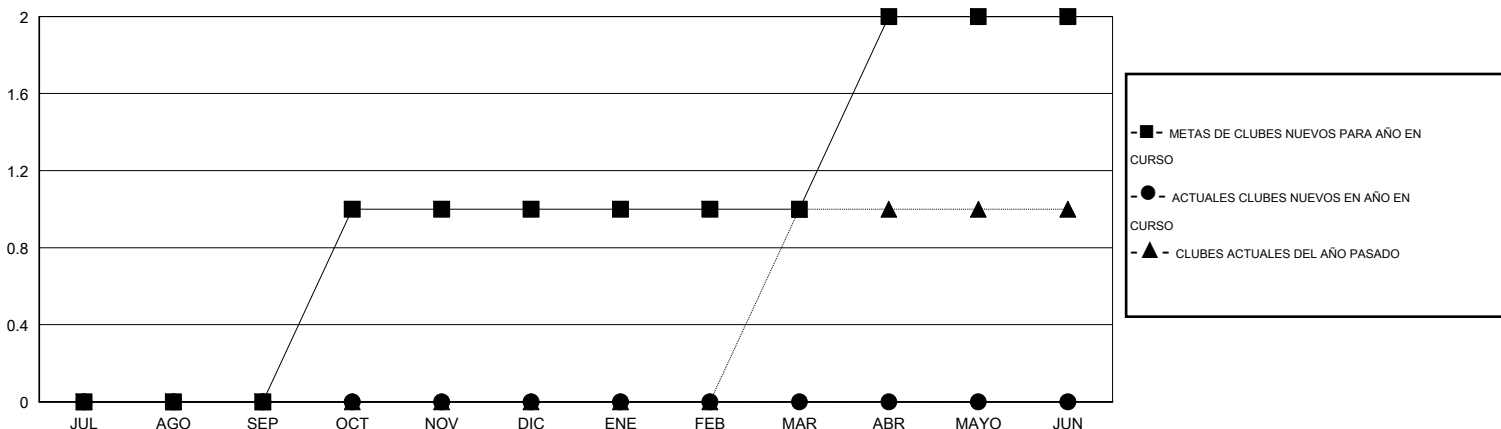

MONTHLY MEMBERSHIP PROGRESS REPORT

District J 3

Results as of: 2/29/2016

GMT: Pedro Marrello

UBICACIÓN URUGUAY

GMT DE AE 3

Clubes					socios				
RESULTADOS DE 2015-2016					RESULTADOS DE 2015-2016				
TRIMESTRE	META DE CLUBES NUEVOS	NUEVOS CLUBES	CLUBES DADOS DE BAJA	GANANCIA/PÉRDIDA NETA	TRIMESTRE	META DE SOCIOS NUEVOS	SOCIOS FUNDADORES Y NUEVOS SOCIOS AÑADIDOS	SOCIOS DADOS DE BAJA	GANANCIA/PÉRDIDA NETA
JUL/AGO/SEP	0	0	1	-1	JUL/AGO/SEP	32	8	29	-21
OCT/NOV/DIC	1	0	0	0	OCT/NOV/DIC	27	33	21	12
ENE/FEB/MAR	0	0	0	0	ENE/FEB/MAR	-5	2	8	-6
ABR/MAYO/JUN	1	0	0	0	ABR/MAYO/JUN	27	0	0	0

METAS Y CIFRA ACUMULATIVA DE CLUBES NUEVOS

METAS Y CIFRA ACUMULATIVA DE SOCIOS

CLUBES DADOS DE BAJA: 1	14 CLUBS OF 39 AÑADIERON 1 O MÁS SOCIOS NUEVOS	DISTRIBUCIÓN POR SEXO
		MASCULINO 497 (54.92%)
		FEMENINO 408 (45.08%)
SOCIOS DADOS DE BAJA	CLIC AQUÍ PARA DATOS DE SALUD DE CLUB	SOCIOS EN UNIDAD FAMILIAR 239
FALLECIDOS 4		CABEZA DE FAMILIA 114
CLUB CANCELADO 0		NO ES CABEZA DE FAMILIA 125
OTRO 54		
TOTAL 58		